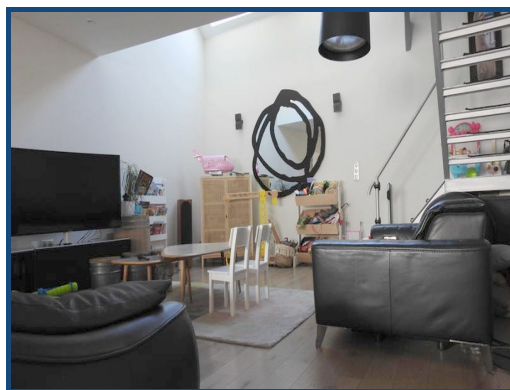

l'acquéreur
: 480 000 €

Immoclef.fr