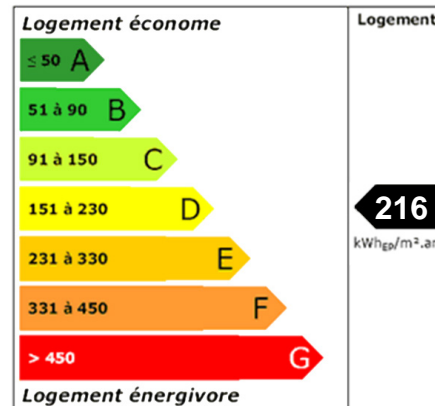

l'acquéreur
: 480 000 €

Immoclef.fr