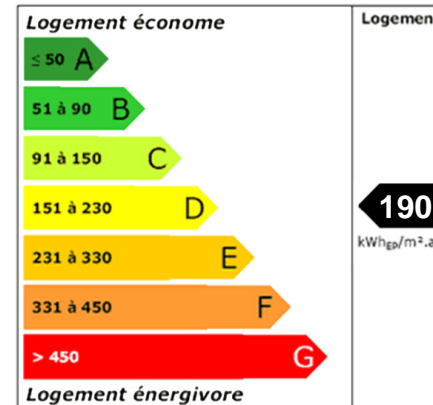

LIBRE DE SUITE

Honoraires locataire : 396 € (Etat des lieux inclus)

Dépôt de garantie : 562 €

Surface habitable : 0,00 m²

487 € + 75 € CHARGES

[Immoclef.fr](https://www.immoclef.fr)