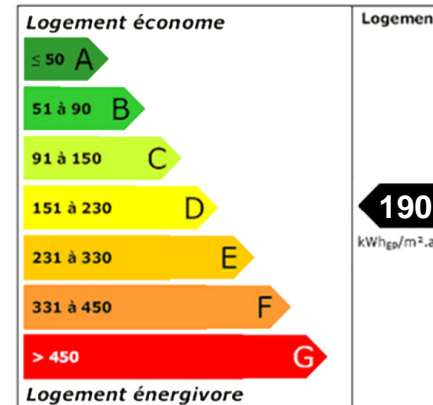

LIBRE DE SUITE

Honoraires locataire : 396 € (Etat des lieux inclus)

Dépôt de garantie : 562 €

Surface habitable : 0,00 m²

487 €₊ 75 € CHARGES

Immoclef.fr