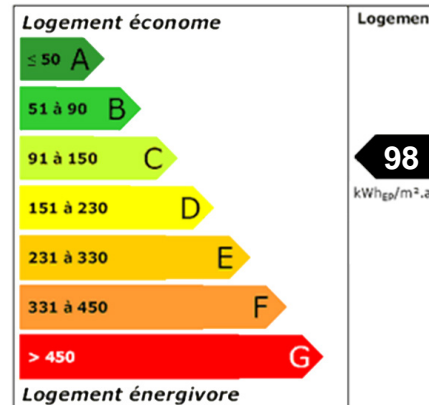

l'acquéreur
à : 220 000 €

Immoclef.fr