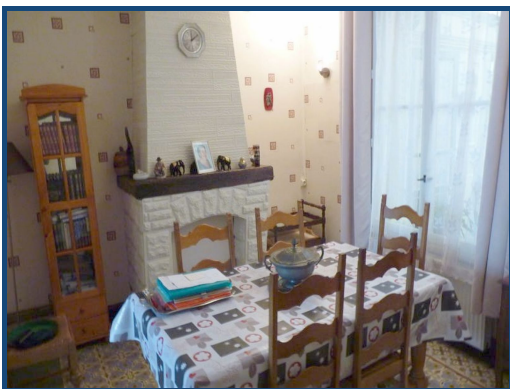

l'acquéreur
à : 220 000 €

Immoclef.fr