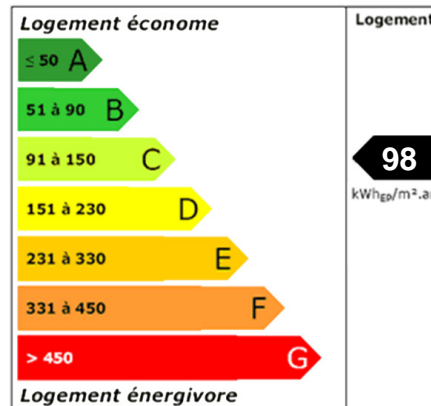

LAMBERSART CANTELEU

Réf: M0917DA13927

Vendu

IMMOCLEF
La clef de votre foyer

IMMOCLEF
La clef de votre foyer

Large 1930 avec de beaux volumes - Bien située. Venez découvrir cette maison à deux pas du métro, elle offre de beaux volumes. Une entrée, un séjour/salon spacieux, une cuisine équipée, une véranda, une SdD, toilettes séparés. Au premier étage un palier distribue, 2 gdes chs et SdB. Au second : Une gde ch pouvant être divisée ou devenir une suite parentale. Poss de créer une mezzanine ou un troisième niveau. Une cour extérieure avec deux dépendance, une cave saine

233 000 € HAI

l'acquéreur
e : 220 000 €

[Immoclef.fr](https://www.immoclef.fr)