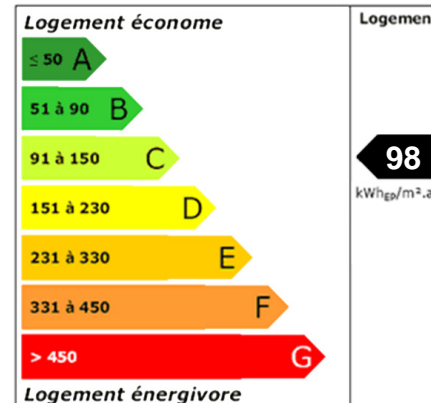

l'acquéreur
à : 220 000 €

Immoclef.fr